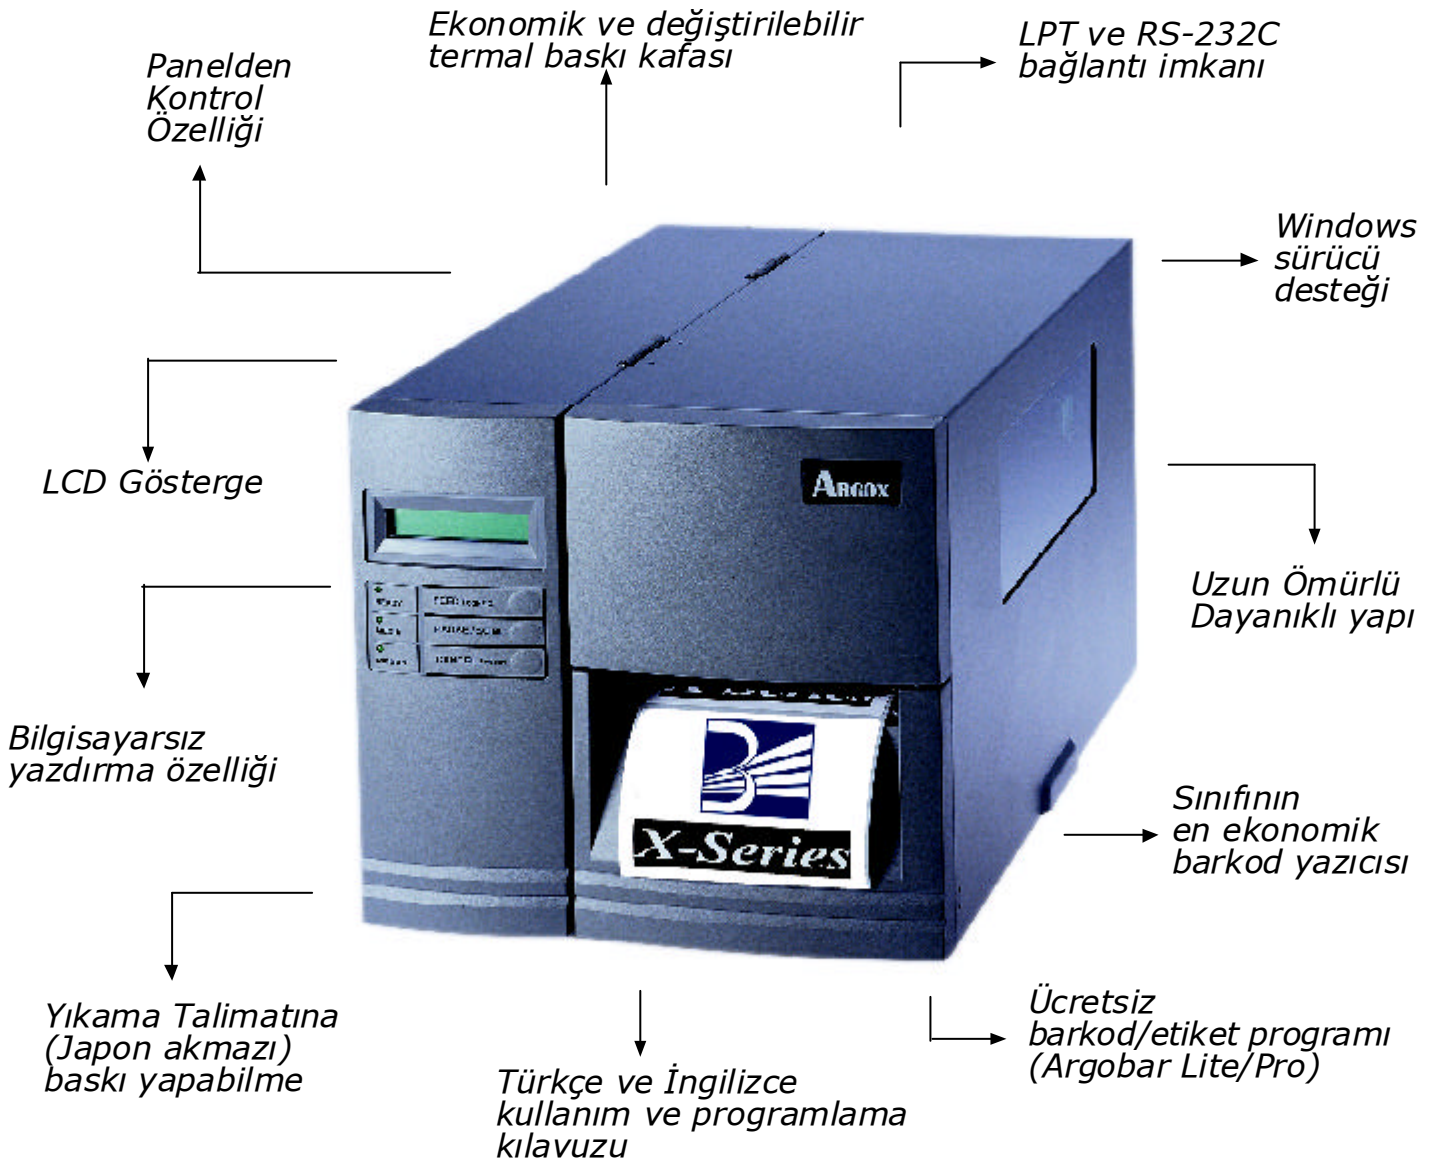

BARKOD YAZICILAR

X-2000+

ENDÜSTRİYEL BARKOD/ETİKET YAZICISI

T E K N İ K Ö Z E L L İ K L E R

<i>Baskı Yöntemi</i>	<i>Direkt termal / Termal Transfer</i>
<i>Çözünürlük</i>	<i>203 DPI (8 Dots/mm)</i>
<i>Maksimum Baskı genişliği</i>	<i>104 mm</i>
<i>Baskı uzunluğu</i>	<i>13-1092 mm</i>
<i>Maksimum Baskı Hızı</i>	<i>152 mm/saniye</i>
<i>Bellek</i>	<i>2 MB DRAM, 1 MB FLASH ROM</i>
<i>Desteklenen barkod yazım dilleri</i>	<i>PPLA, PPLB ve PPLZ</i>
<i>Standart barkod yazım dili</i>	<i>PPLB</i>
<i>Yazdırma Yönü</i>	<i>0, 90, 180 ve 270 açılarında</i>
<i>Kullanılabilen Etiket Tipleri</i>	<i>Termal yapışkanlı etiket, karton termal etiket, Vellum, kuşe, silver mat, opak PVC, polipropilen, karton, japon akmazı</i>
<i>Etiket rulo iç/dış çapı</i>	<i>38 mm - 203 mm arası</i>
<i>Etiket rulo genişliği</i>	<i>25 mm - 117 mm</i>
<i>Etiket kalınlığı</i>	<i>0,0635 mm - 0,254 mm arası</i>
<i>Ribon sarım yönü</i>	<i>İç veya dış sarım</i>
<i>ribon genişlik/uzunluğu</i>	<i>110 mm / 360 Metre</i>
<i>Ribon rulo iç/dış çapı</i>	<i>25 mm / 76 mm</i>
<i>Boyutlar</i>	<i>Genişlik:250 mm, Yükseklik:260 mm, Uzunluk:410 mm</i>
<i>Ağırlık</i>	<i>11 Kg.</i>
<i>Haberleşme şekli</i>	<i>LPT ve RS-232C</i>
<i>Kullanılabilen ribon türleri</i>	<i>WAX, WAX/RESIN ve RESIN</i>
<i>Çalışma ortamı sıcaklığı</i>	<i>40°F ~ 100°F (4°C ~ 38°C)</i>
<i>Saklama ortamı sıcaklığı</i>	<i>40°F ~ 140°F (4°C ~ 60°C)</i>
<i>Nem oranı</i>	<i>10~90% RH</i>
<i>Tercihli aksesuarlar</i>	<ul style="list-style-type: none">- Seri (RS-232C) kablo- Etiket Sıyırma Ünitesi- Kesici Ünitesi- Font Kartı- Gerçek Zaman Kartı- USB Arabirim Kartı- Bilgisayardan bağımsız kullanım için ArgoKee Klavye- Ağ Yazıcısı olarak kullanmak için ArgoNet
<i>Desteklenen işletim sistemleri</i>	<ul style="list-style-type: none">- Windows 95- Windows 98- Windows ME- Windows 2000- Windows NT- Windows XP- Windows 2003