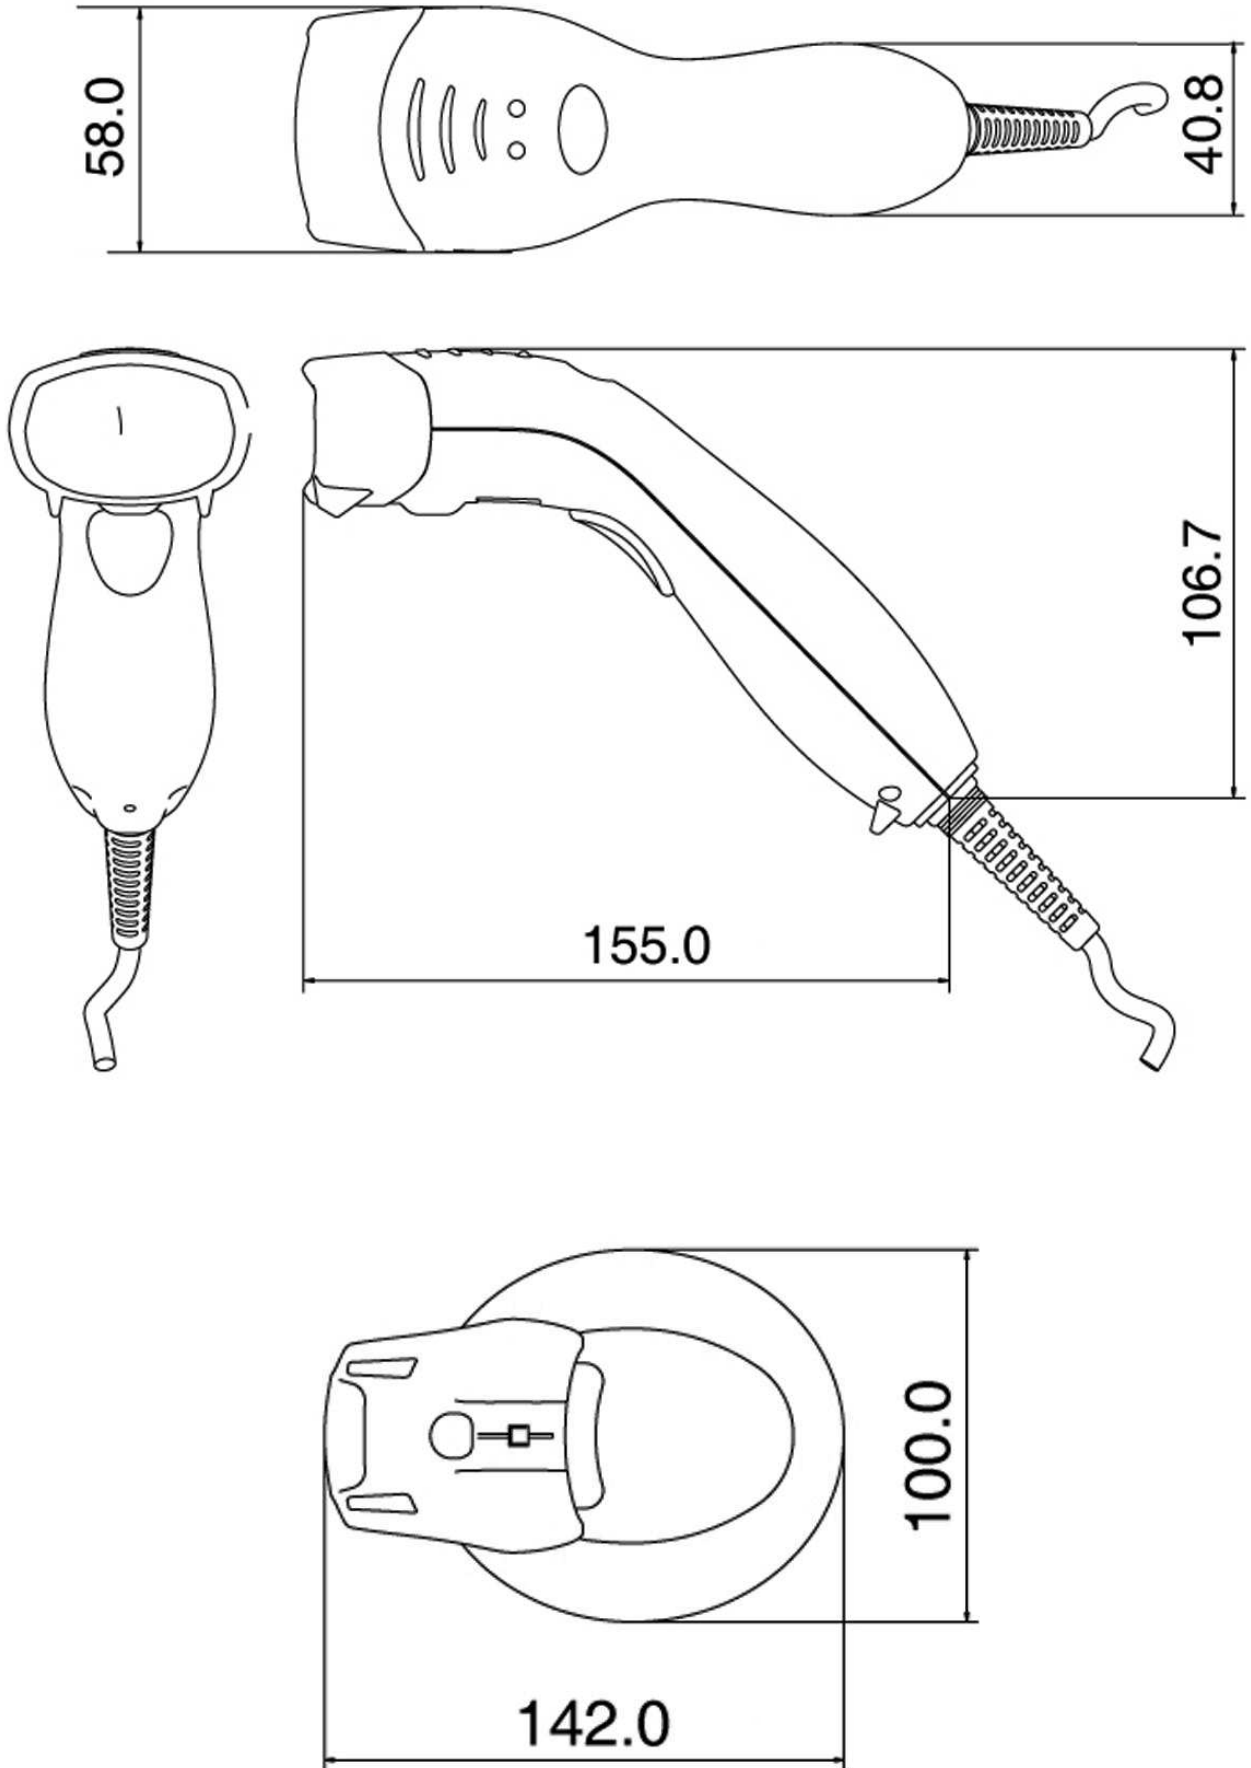

ZEBEX Z-3051 HS LAZER BARKOD OKUYUCU EBATLARI

Not: Yukarıda verilen ölçüler milimetre ölçü birimine göreler.