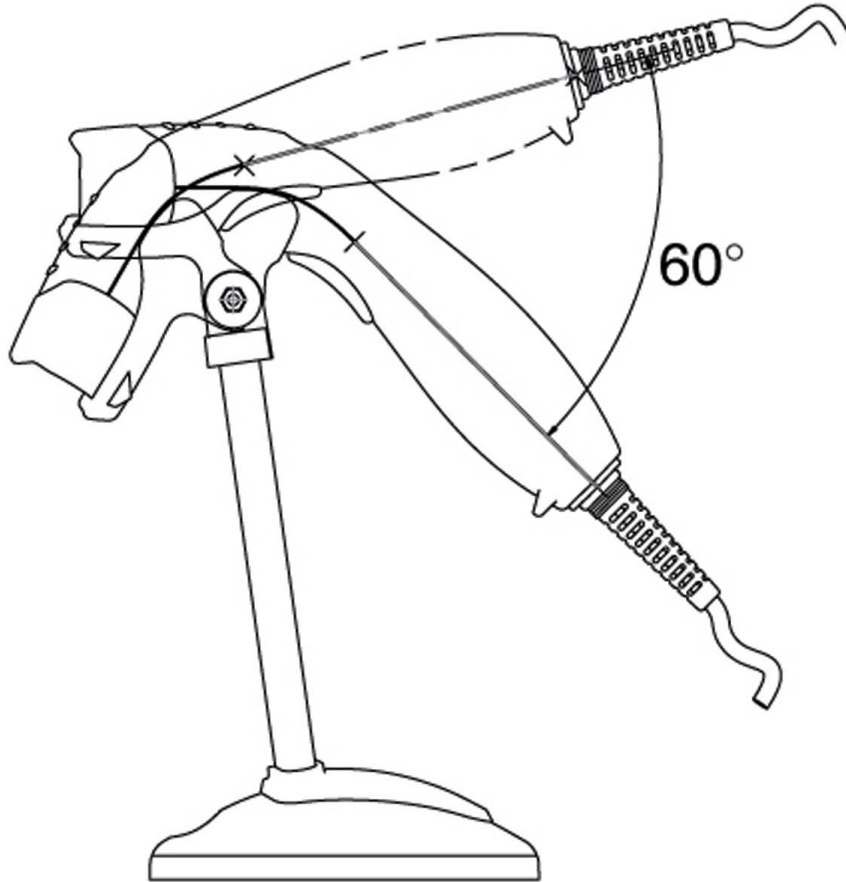

ZEBEX Z-3051 HS LAZER BARKOD OKUYUCU EBATLARI

Not: Yukarıda verilen ölçüler milimetre ölçü birimine göreler.