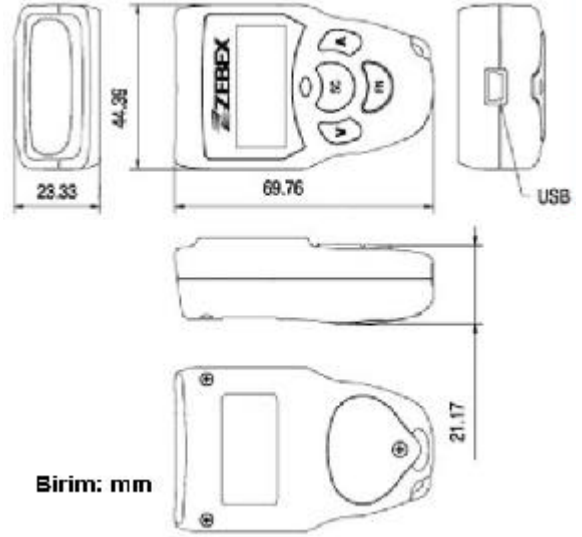

Z-1060 ÖZELLİKLERİ

KULLANIMSAL

İşık Kaynağı	630 nm görülebilir LED
Tarama uzaklığı	15-40 mm
Tarama hızı	100 tarama/saniye
Tarama açısı	53 C
Gösterge (LED)	Yeşil ve kırmızı LED
En küçük çizgi genişliği	6 mil @ PCS 90%
Yazdırma karşıtlığı	45% @ UPC/EAN 100%
Sesli çalışma şekli	Programlanabilir ses tonu ve süresi

SİSTEM

İşlemci	8 Bit mikroişlemci
Bellek	32 KB ROM
Desteklenen arabirimler	C-MOS Seri Arabirim
Uygulama geliştirme	Windows tabanlı uygulama üretim programı (Wintaskgen)

FİZİKSEL

Yükseklik	69,8 mm
Derinlik	23,3 mm
Genişlik	44,4 mm
Ağırlık	44,6 Gram (Pil dahil)
Ekran	FSTN, 96X32 Dot grafik LCD ekran 4 satır, 16 karakter

ELEKTRİKSEL

Ana pil	1/40H NiMH Şarj edilebilir pil
Pil ömrü	1200 okutma
EMC	89/336 EEC CE&FCC CLASS B

ÇEVRESEL

Çalışma sıcaklığı	0 ~ 50 C
Saklama sıcaklığı	-10 ~ 60 C
Nem oranı	%10 - %90 (Yoğunlaşmasız)
İşık seviyesi	En fazla 3000 LUX
Darbe	1.2 Mt. düşmeye dayanıklı

BOYUTLAR

TARAMA UZAKLIĞI

BİLKUR BİLGİSAYAR SAN.VE TİC.LTD.ŞTİ.

Büyükdere Cad. No:78-80 Akabe Ticaret Merkezi 8.Mağaza Mecidiyeköy/İSTANBUL
Tel:(212) 275 73 04 (Pbx), Faks:(212) 275 15 82, Web:www.bilkur.com.tr, E-Posta:bilkur@bilkur.com.tr