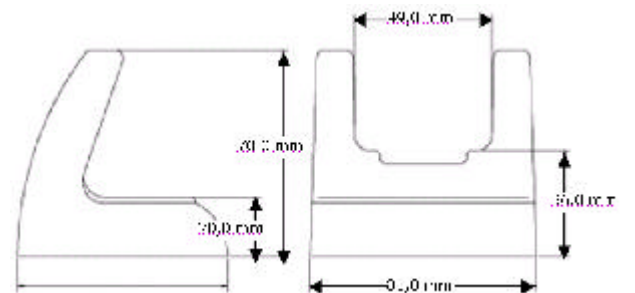

Z-3080 ÖZELLİKLERİ

KULLANIMSAL

Işık Kaynağı	660 nm görülebilir Led
Optik sistem	2048 piksel CCD
Tarama uzaklığı	0-20 mm
Tarama genişliği	80 mm
Tarama hızı	100 tarama/saniye
En küçük çizgi genişliği	5 mil @ PCS 90%
Yazdırma karşıtlığı	30% @ UPC/EAN 100%
Gösterge (LED)	Kırmızı LED
Sesli çalışma şekli	Programlanabilir ses tonu ve süresi
Desteklenen arabirimler	Klavye,RS-232C,USB 1.1,Wand

FİZİKSEL

Yükseklik	174,0 mm
Derinlik	57,5 mm
Genişlik	89,0 mm
Ağırlık	170 gram
Kablo	2 Metre

ELEKTRİKSEL

Giriş voltajı	5VDC $\pm$ 10%
Güç	0.6 Watt
Çalışma voltajı	120 mA @5.0V
EMC	CE & FCC DOC uyumluluk

ÇEVRESEL

Çalışma sıcaklığı	0~50 C
Saklama sıcaklığı	-10 ~ 70 C
Nem oranı	%5 - %95 (Yoğunlaşmasız)
Işık seviyesi	En fazla 1500 LUX
Darbe	1 Mt.düşmeye dayanıklı

BOYUTLAR

BİLKUR BİLGİSAYAR SAN.VE TİC.LTD.ŞTİ.

Büyükdere Cad. No:78-80 Akabe Ticaret Merkezi 8.Mağaza Mecidiyeköy/İSTANBUL
Tel:(212) 275 73 04 (Pbx), Faks:(212) 275 15 82, Web:www.bilkur.com.tr, E-Posta:bilkur@bilkur.com.tr