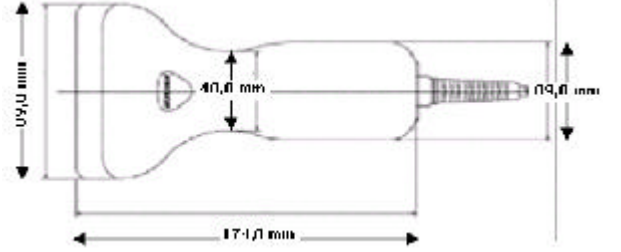

Z-3080 ÖZELLİKLERİ

KULLANIMSAL

Işık Kaynağı	660 nm görülebilir Led
Optik sistem	2048 piksel CCD
Tarama uzaklığı	0-20 mm
Tarama genişliği	80 mm
Tarama hızı	100 tarama/saniye
En küçük çizgi genişliği	5 mil @ PCS 90%
Yazdırma karşıtlığı	30% @ UPC/EAN 100%
Gösterge (LED)	Kırmızı LED
Sesli çalışma şekli	Programlanabilir ses tonu ve süresi
Desteklenen arabirimler	Klavye,RS-232C,USB 1.1,Wand

FİZİKSEL

Yükseklik	174,0 mm
Derinlik	57,5 mm
Genişlik	89,0 mm
Ağırlık	170 gram
Kablo	2 Metre

ELEKTRİKSEL

Giriş voltajı	5VDC $\pm$ 10%
Güç	0.6 Watt
Çalışma voltajı	120 mA @5.0V
EMC	CE & FCC DOC uyumluluk

ÇEVRESEL

Çalışma sıcaklığı	0~50 C
Saklama sıcaklığı	-10 ~ 70 C
Nem oranı	%5 - %95 (Yoğunlaşmasız)
Işık seviyesi	En fazla 1500 LUX
Darbe	1 Mt.düşmeye dayanıklı

BOYUTLAR

BİLKUR BİLGİSAYAR SAN.VE TİC.LTD.ŞTİ.

Büyükdere Cad. No:78-80 Akabe Ticaret Merkezi 8.Mağaza Mecidiyeköy/İSTANBUL
Tel:(212) 275 73 04 (Pbx), Faks:(212) 275 15 82, Web:www.bilkur.com.tr, E-Posta:bilkur@bilkur.com.tr