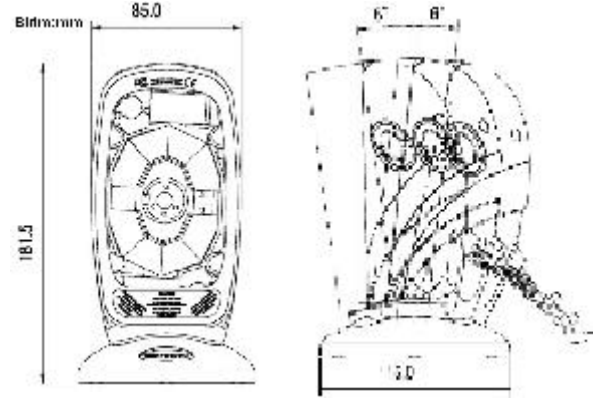

### KULLANIMSAL

Işık Kaynağı	Çift 650 nm görülebilir Lazer diyot
Tarama uzaklığı	0-216 mm
Tarama hızı	2400 tarama/saniye
Tarama açısı	45 C
Çizgi sayısı	32
Gösterge (LED)	Yeşil ve kırmızı LED
En küçük çizgi genişliği	5 mil @ PCS 90%
Yazdırma karşıtlığı	30% @ UPC/EAN 100%
Sesli çalışma şekli	Programlanabilir ses tonu ve süresi
Desteklenen arabirimler	Klavye,RS-232C,USB 1.1,Wand

### FİZİKSEL

Yükseklik	181,5 mm
Derinlik	89,5 mm
Genişlik	85,0 mm
Ağırlık	245 gram
Kablo	2 Metre