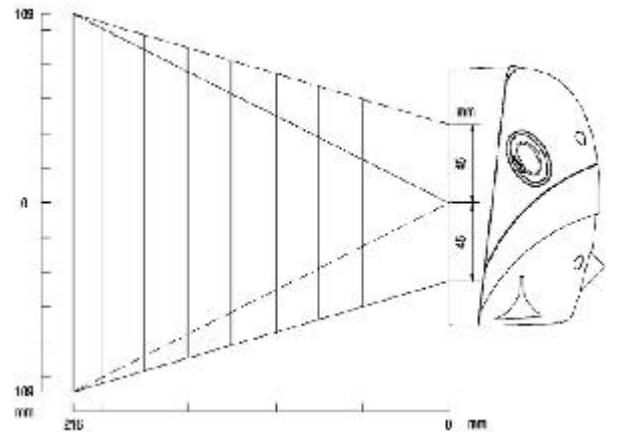

TARAMA UZAKLIĞI

ÇEVRESEL

Çalışma sıcaklığı	0 ~ 40 C
Saklama sıcaklığı	-20 ~ 60 C
Nem oranı	%5 - %90 (Yoğunlaşmasız)
Işık seviyesi	En fazla 4000 LUX
Darbe	1 Mt.düşmeye dayanıklı