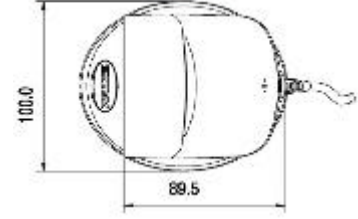

## KULLANIM ALANLARI

- Satış noktaları
- Stok giriş/çıkışı
- Üretim bandı

Zebex Z-6070 lazer barkod okuyucusu tipik bir el tipi çok yönlü lazer okuyucusudur. Dünyanın ilk çift lazer motoruna sahip olan Zebex Z-6070 okuyucusu, toplam 32 okuma çizgisi ve saniyede 2400 tarama özelliği ile kendi kategorisinde güçlü bir yer edinmesini sağlamaktadır. Lazer motorlarından birinin çalışmaması halinde bile diğer lazer motorunun çalışmaya devam etmesi, istenildiğinde tek çizgili olarak kullanılabilmesi, 45 derecelik geniş okuma açısı ve klasik yazılımsal barkod çözümleri yerine Zebex'in yeni çözümlene teknolojisi olan Z-SCAN'ın (donanımsal barkod çözümlenmesi) kullanılması okuyucunun tercih edilmesine bazı nedenlerden bir kaçıdır.

### FİZİKSEL

Yükseklik	181,5 mm
Derinlik	89,5 mm
Genişlik	85,0 mm
Ağırlık	245 gram
Kablo	2 Metre