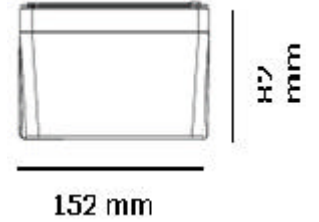

BOYUTLAR

TARAMA UZAKLIĞI