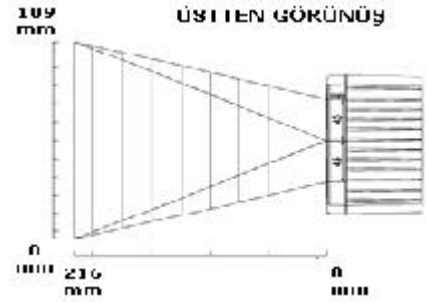

BİLKUR BİLGİSAYAR SAN.VE TİC.LTD.ŞTİ.

Büyükdere Cad. No:78-80 Akabe Ticaret Merkezi 8.Mağaza Mecidiyeköy/İSTANBUL
Tel:(212) 275 73 04 (Pbx), Faks:(212) 275 15 82, Web:www.bilkur.com.tr, E-Posta:bilkur@bilkur.com.tr