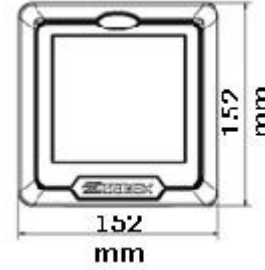

BOYUTLAR

TARAMA UZAKLIĞI